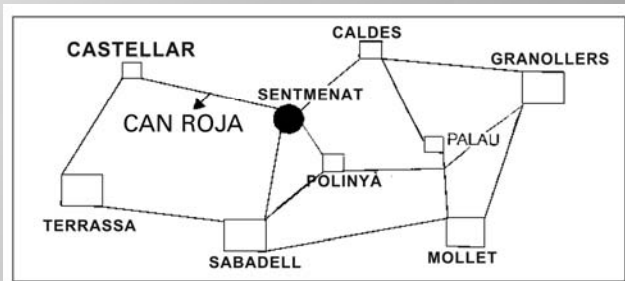

INSTALACIONES de 8.500 M²

Vista general instalaciones

Vista nocturna instalaciones (40.000 W)

Organización anual de prueba de trabajo (RCI-RCEPPA)

Jaulas a disposición de los socios

Carretera C – 1415a Km. 32,600
Can Ramoneda
Ctra. Dirección Castellar del Vallés
08181 – SENTMENAT
BARCELONA